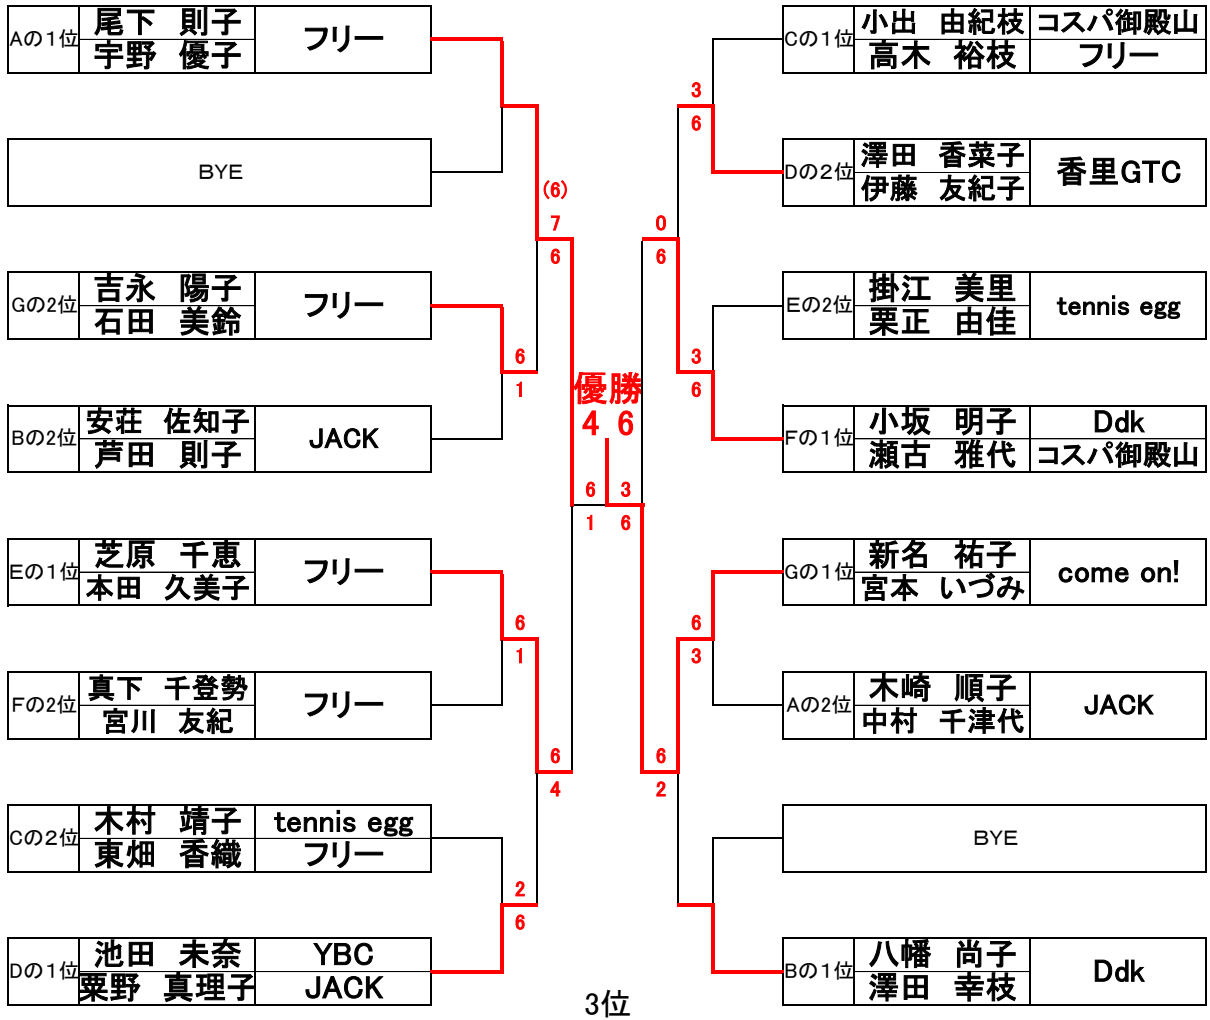

本選トーナメント(1セットマッチ 6-6タイブレーク 1デュース ノーアドバンテージ)