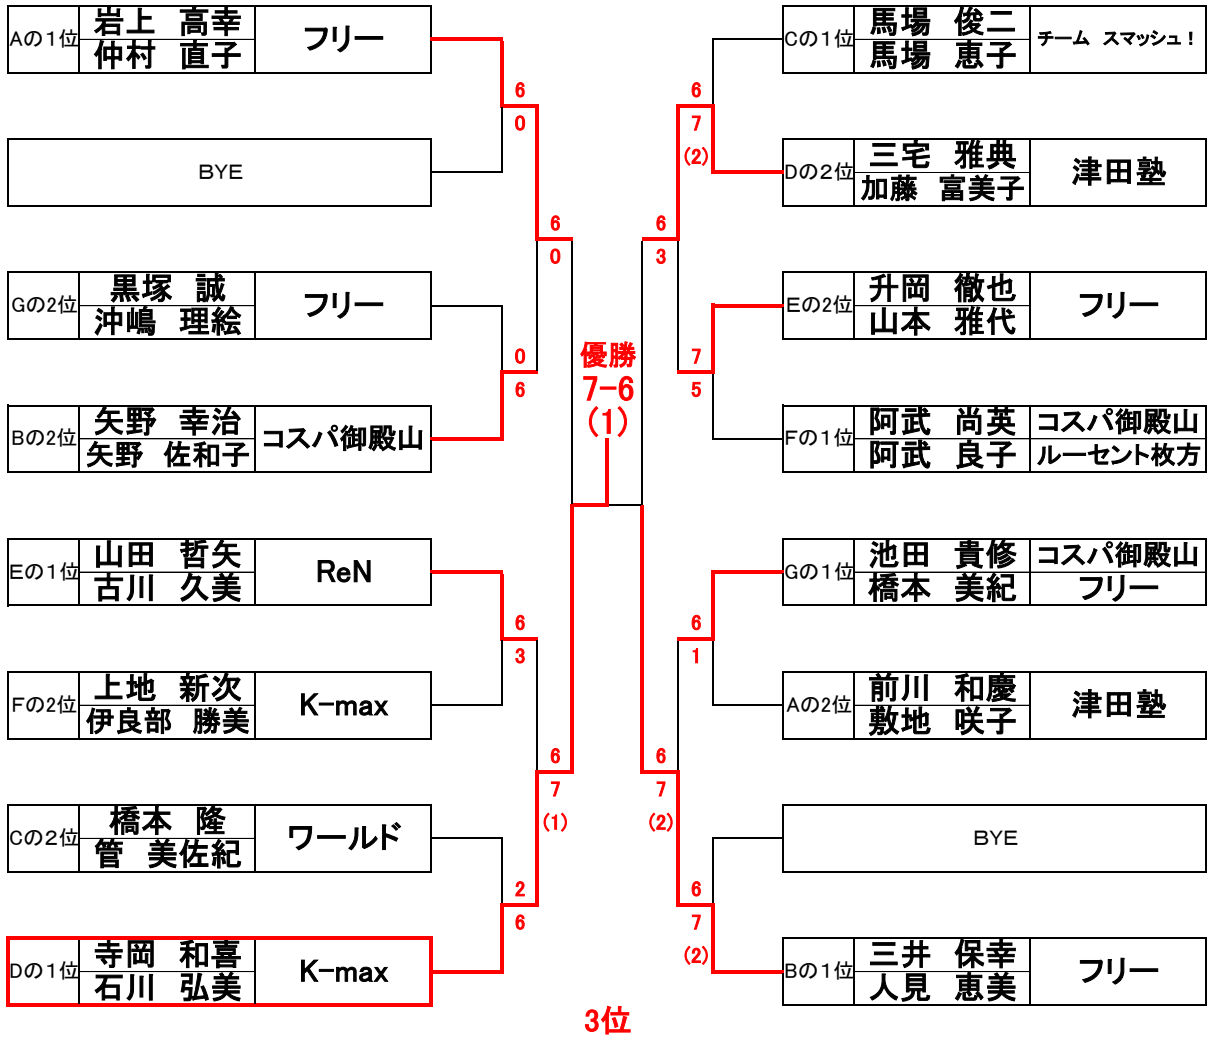

本選トーナメント(1セットマッチ 6-6タイブレーク 1デュース ノーアドバンテージ)